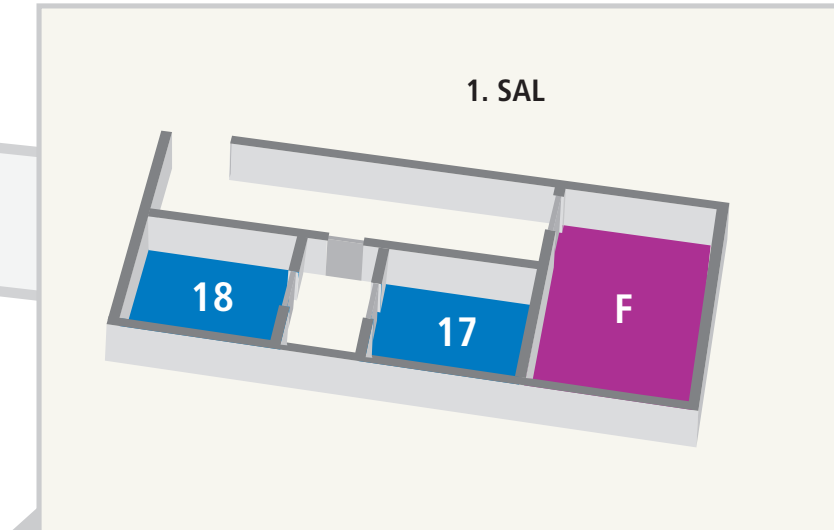

INDKØRSEL CHRISTIANSLUNDSVEJ

- Handicapparkering
- Garderobe
- Toiletter
- Handicaptolletter
- Kørestolsrampe
- Phonac Mylink+ A B C D E
- Trappeopgang/elevator
- Auditorium
- Mødelokaler
- Saloner/Grupperum/Bureau
- Restaurant/Selskabslokaler
- Administration/Kontorer/Køkken/Depoter/Teknik