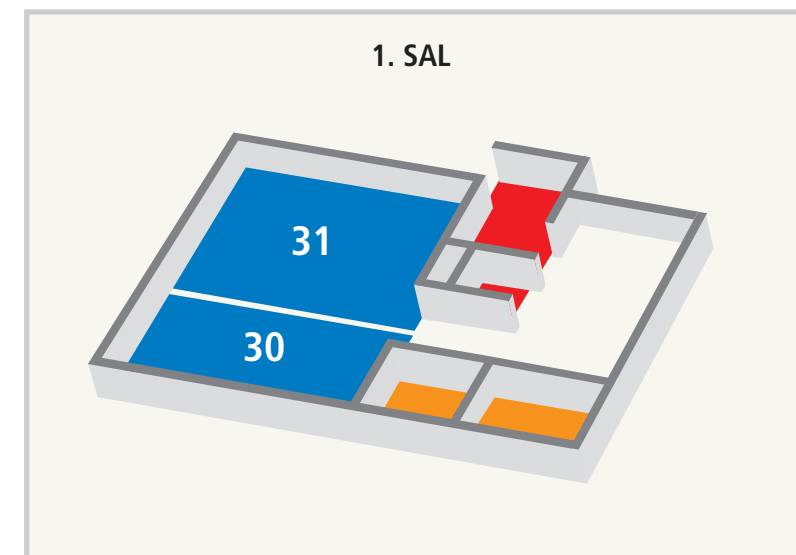

INDKØRSEL CHRISTIANSLUNDSVEJ

- Handicapparkering
- Garderobe
- Toiletter
- Handicaptolletter
- Kørestolsrampe
- Phonac Mylink+ A B C D E
- Trappeopgang/elevator
- Auditorium
- Mødelokaler
- Saloner/Grupperum/Bureau
- Restaurant/Selskabslokaler
- Administration/Kontorer/Køkken/Depoter/Teknik