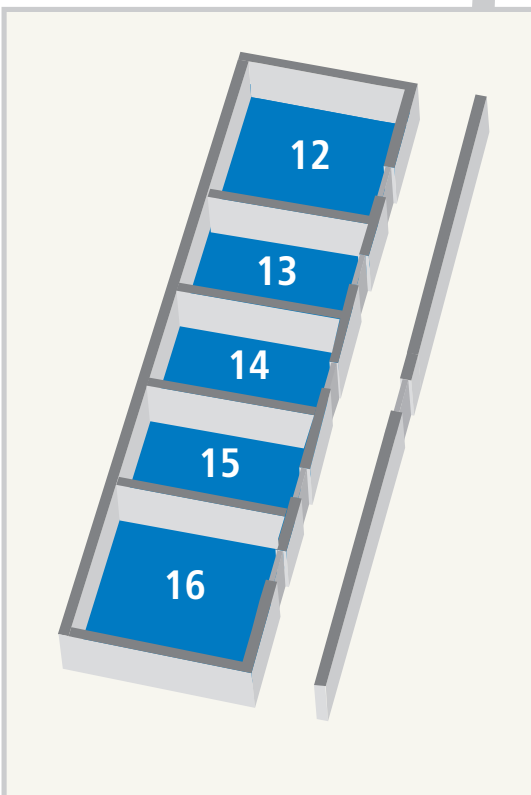

INDKØRSEL CHRISTIANSLUNDSVEJ

- Handicapparkering
- Garderobe
- Toiletter
- Handicaptolletter
- Kørestolsrampe
- Phonac Mylink+ A B C D E
- Trappeopgang/elevator
- Auditorium
- Mødelokaler
- Saloner/Grupperum/Bureau
- Restaurant/Selskabslokaler
- Administration/Kontorer/Køkken/Depoter/Teknik