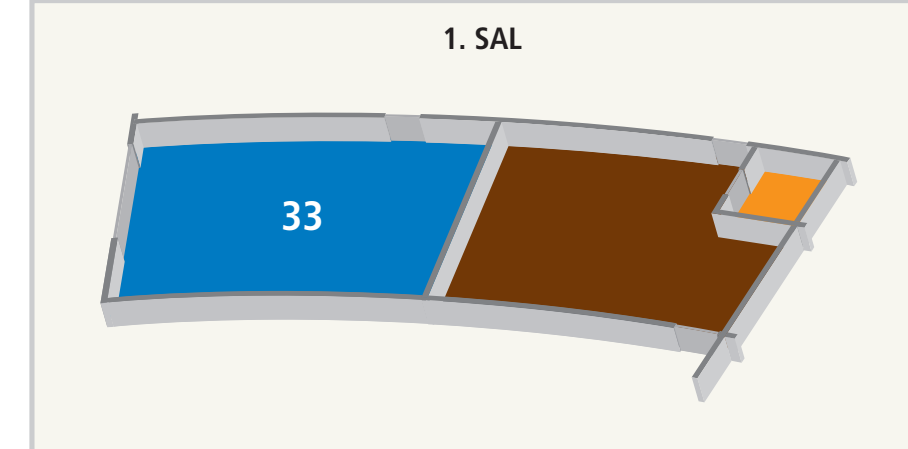

INDKØRSEL CHRISTIANSLUNDSVEJ

- Handicapparkering
- Garderobe
- Toiletter
- Handicaptolletter
- Kørestolsrampe
- Phonac Mylink+ A B C D E
- Trappeopgang/elevator
- Auditorium
- Mødelokaler
- Saloner/Grupperum/Bureau
- Restaurant/Selskabslokaler
- Administration/Kontorer/Køkken/Depoter/Teknik